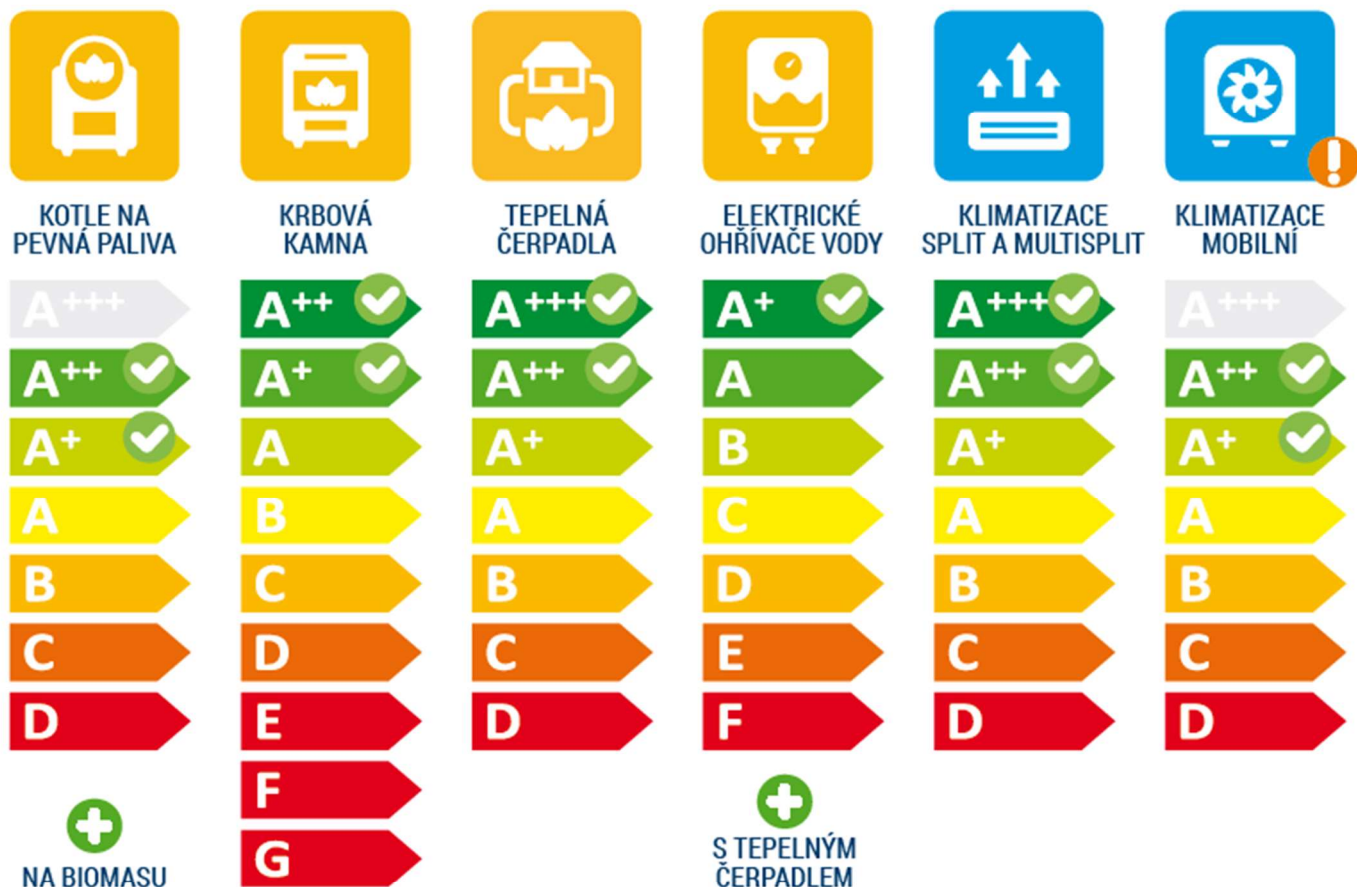

POZNÁTE ÚSPORNÝ SPOTŘEBIČ?

KOTLE A KLIMATIZACE MAJÍ ENERGETICKÉ ŠTÍTKY

NAŠE DOPORUČENÍ

Tyto energetické třídy doporučujeme jako úsporné.

A+++

Šedě jsou označeny energetické třídy, které zatím na trhu nejsou.

Stav k 1 / 2022

Dimenzování kotlů, ohřivačů vody a klimatizací nechte na odbornících.

Mobilní klimatizace mají odlišnou škálu účinností na energetickém štítku oproti split klimatizacím a nelze je tudíž se split systémy porovnávat. Mobilní klimatizace jsou vždy méně účinné!